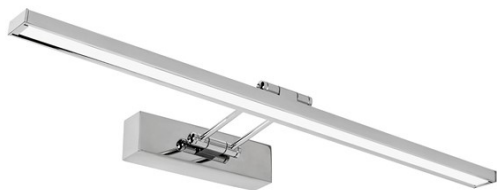

KARTA PRODUKTU

ZDJĘCIE PRODUKTU

ZOBACZ WIĘCEJ

OPIS PRODUKTU

Producent Nova Luce

Nazwa ROSA

Symbol 8142281

Parametry

- wysokość (mm): 190
- szerokość (mm): 570
- ilość źródeł / rodzaj trzonka: 1 x LED zintegrowany
- max moc źródła: 18 W
- napięcie: 230 V
- źródło w zestawie: LED 18 W, 530 lm, 4000K
- kolor lampy: chrom
- materiał: aluminium/akryl
- IP: 44