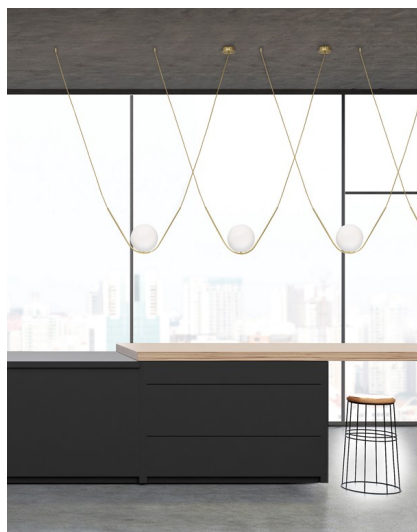

KARTA PRODUKTU

ZDJĘCIE PRODUKTU

ZOBACZ WIĘCEJ

OPIS PRODUKTU

Producent Nova Luce

Nazwa VITTON

Symbol 8279601

**Rekomendowana
cena konsumentcka** 792.12 PLN

Parametry

- średnica (mm): 200
- wysokość (mm): 1200
- szerokość (mm): 1500
- głębokość (mm): 200
- ilość źródeł / rodzaj trzonka: 1 x E27
- max moc źródła: 12 W
- napięcie: 230 V
- źródło w zestawie: Brak
- kolor lampy: biały/złoty i odcienie złota
- materiał: metal/szkło
- IP: 20