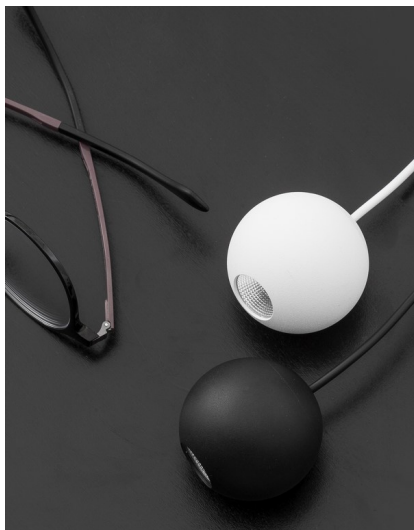

KARTA PRODUKTU

ZDJĘCIE PRODUKTU

ZOBACZ WIĘCEJ

OPIS PRODUKTU

Producent Nova Luce

Nazwa NOCCI

Symbol 9103212

**Rekomendowana
cena konsumentcka** 318.57 PLN

**Parametry**

- średnica (mm): 50
- wysokość (mm): 1580
- ilość źródeł / rodzaj trzonka: 1 x LED zintegrowany
- max moc źródła: 4,5 W
- napięcie: 230 V
- źródło w zestawie: LED 4.5 W, 220 lm, 3000K
- kolor lampy: czarny
- materiał: aluminium/tkanina
- IP: 20