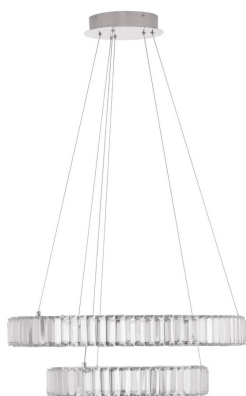

KARTA PRODUKTU

ZDJĘCIE PRODUKTU

ZOBACZ WIĘCEJ

OPIS PRODUKTU

Producent Nova Luce

Nazwa AURELIA

Symbol 9333068

**Rekomendowana
cena konsumentcka** 3297.63 PLN

Parametry

- średnica (mm): 600
- wysokość (mm): 2000
- ilość źródeł / rodzaj trzonka: 1 x LED zintegrowany
- max moc źródła: 46 W
- napięcie: 230 V
- źródło w zestawie: LED 46 W, 4328 lm, 3500 K
- kolor lampy: srebrny i odcienie srebra
- materiał: metal, kryształ
- IP: 20