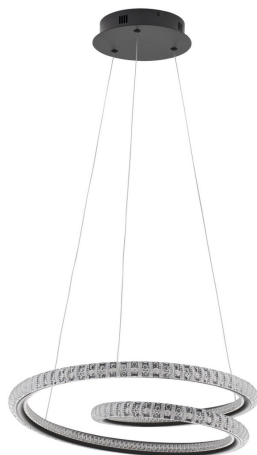

KARTA PRODUKTU

ZDJĘCIE PRODUKTU

ZOBACZ WIĘCEJ

OPIS PRODUKTU

Producent Nova Luce

Nazwa GINEVRA

Symbol 9748165

**Rekomendowana
cena konsumentcka** 1164.81 PLN

Parametry

- średnica (mm): 480
- wysokość (mm): 1200
- ilość źródeł / rodzaj trzonka: 1 x LED zintegrowany
- max moc źródła: 45 W
- napięcie: 230 V
- źródło w zestawie: LED 45 W, 2800 lm, 3000 K
- kolor lampy: czarny
- materiał: aluminium/silikon
- IP: 20