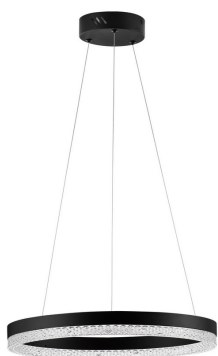

KARTA PRODUKTU

ZDJĘCIE PRODUKTU