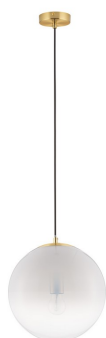

KARTA PRODUKTU

ZDJĘCIE PRODUKTU

ZOBACZ WIĘCEJ

OPIS PRODUKTU

Producent Nova Luce**Nazwa** VITA**Symbol** 9028836**Rekomendowana
cena konsumentcka** 804.42 PLN**Parametry**

- wysokość (mm): 1200
- szerokość (mm): 300
- ilość źródeł / rodzaj trzonka: 1 x E27
- max moc źródła: 12 W
- napięcie: 230 V
- źródło w zestawie: Brak
- kolor lampy: złoty i odcienie złota
- materiał: metal/szkło
- IP: 20